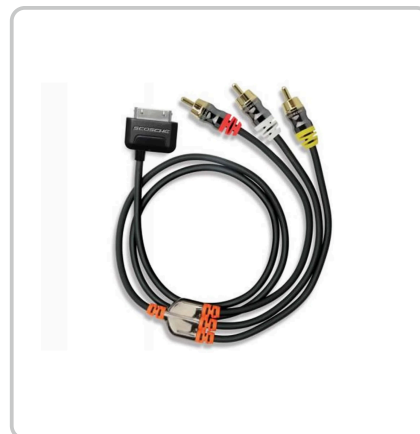

DÉTAILS TECHNIQUES DU PRODUIT

Scosche sneakPEEK (IPAV) - Câble Premium RCA

Numéro d'article: 41422 | Fabricant: Scosche

DESCRIPTION DU PRODUIT

Câble RCA composite audio & vidéo pour iPad, iPhone et iPod touch avec connecteur dock à 30 broches - Noir

Le câble sneakPEEK RCA de Scosche est la solution idéale pour afficher des vidéos stockées sur votre iPod/iPhone/iPad sur votre téléviseur. La connexion mini USB dans la connexion dock vous permet de charger votre iPod/iPhone/iPad pendant la lecture vidéo.

SPÉCIFICATIONS

TAILLE DE LOT

1

LIEN DU FABRICANT

<https://www.scosche.com/>

COULEUR

noir

EAN