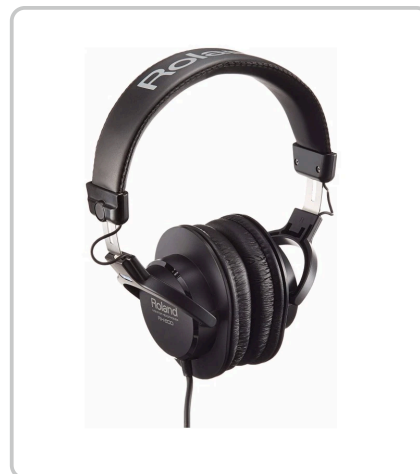

DÉTAILS TECHNIQUES DU PRODUIT

Roland RH-200 Casque confortable

Numéro d'article: 41199 | Fabricant: Roland

DESCRIPTION DU PRODUIT

Casque confortable avec réponse en fréquence linéaire, haut-parleurs de 40 mm et aimants en néodyme - Noir

Le RH-200 de la marque Roland est un casque fermé confortable, doté d'une réponse en fréquence linéaire, qui, grâce à sa fidélité et à sa précision sonore, est idéal pour l'écoute. Grâce à sa réponse en fréquence linéaire, le son est restitué sans altération, ce qui rend le RH-200 parfait pour le mixage de productions professionnelles ou pour s'entraîner avec un son fidèle. Sa conception ajustable assure une bonne isolation phonique et offre un grand confort de port grâce au faible poids du casque. Les oreillettes pivotent à 180 degrés, ce qui permet l'écoute d'une seule oreille. Les haut-parleurs en néodyme de 40 mm avec bobines CCAW (Copper-Clad Aluminium Wire) garantissent un son transparent et une reproduction précise des fréquences. Le RH-200 est équipé d'un câble de connexion avec une mini-prise stéréo plaquée or de 3,5 mm, ainsi que d'un adaptateur pour prise jack de 6,3 mm. Le câble spiralé intégré mesure 3,4 m de long, offrant ainsi une liberté de mouvement suffisante.