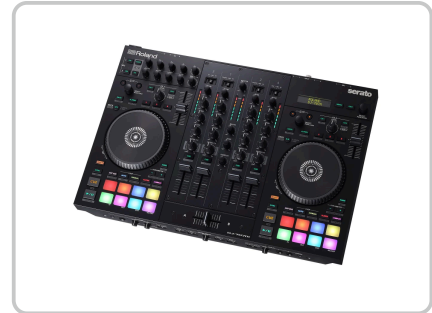

Les DJ mobiles ne se contentent pas de jouer de la musique - ils agissent en tant que MC, ingénieur du son, concepteur lumière et parfois même en tant qu'organisateur de leur propre événement. Ceux qui assument toutes ces tâches ont besoin de plus qu'un contrôleur DJ traditionnel avec lequel on peut simplement mixer des morceaux. Pour tous ceux-là, Roland présente le DJ-707M, un contrôleur de performance DJ complet avec table de mixage de son live intégrée et gestion des haut-parleurs, entièrement conçu pour les multiples tâches audio des DJs mobiles. Le DJ-707M est basé sur la puissance DSP des tables de mixage audio numériques de Roland et délivre un son puissant et transparent aussi bien via ta propre sonorisation que via les haut-parleurs disponibles sur le lieu de l'événement. Quel que soit le type de concert, tes clients se souviendront d'un son exceptionnel, car la DJ-707M est parfaitement équipée pour faire face aux impondérables qui peuvent survenir, qu'il s'agisse d'un plantage soudain de l'ordinateur portable, de performances spontanées d'invités, de cameramen qui veulent enregistrer le son ou de larsens agaçants sur la sonorisation. Les dix scènes intégrées couvrent les besoins de base dans le cadre d'un événement et peuvent être appelées immédiatement, notamment le routage audio et la gestion des haut-parleurs ainsi que différentes configurations de système. Les scènes pour les configurations standard te font gagner beaucoup de temps. Tu peux ainsi choisir rapidement et facilement entre différents systèmes de haut-parleurs et créer des configurations personnalisées pour les lieux où tu joues régulièrement. Les sorties Master, Booth et Zone fonctionnent chacune avec des réglages de gestion des haut-parleurs différents et disposent chacune d'un égaliseur 4 bandes indépendant, d'un compresseur multibande, d'un limiteur et d'un mode mono. De cette manière, tu