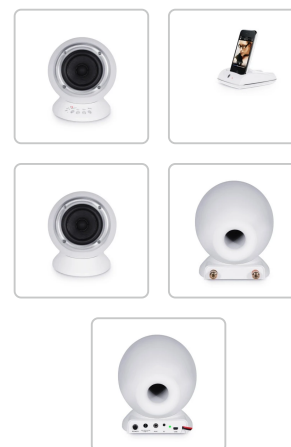

DÉTAILS TECHNIQUES DU PRODUIT

Roth Audio Charlie 2.0 Wireless Loudspeaker

Numéro d'article: 40971 | Fabricant: Roth Audio

DESCRIPTION DU PRODUIT

2.0 Wireless Loudspeaker 2x 15W incl. wireless RothDock for iPod & iPhone (Made for iPhone) - White

Roth Audio hat ein neues Lautsprechersystem, was zu fast allen Geräten kompatibel ist. Sei es ein Mac, PC, Laptop, Fernseher, iPhone oder iPod. Es bringt Ihre Musik gross raus! Das CHARLiE-System kommt mit dem RothDock. Da es einen Wirelessempfänger eingebaut hat kann die Musik direkt über Ihrem iPod oder iPhone kabelfrei gehört werden. Zusätzlich gibt es aber auch noch ein USB- und einen Aux-Eingang. Das System funktioniert als so wie Sie es brauchen. In der heutigen Zeit, wo es immer mehr Musik im Internet gibt, z.B. im iTunesstore, wird die Musik oft auf der Harddisk gespeichert und selten gehört, dies wird Ihnen nun nicht mehr passieren. Denn jetzt können Sie mit diesem eleganten und kompakten Lautsprechersystem die Musik direkt ab Ihrem Mac, PC oder Laptop hören und das in einer ausgezeichneten Qualität. Nicht zu vergleichen mit der viel schlechteren Qualität von eingebauten Lautsprechern. Das neue Kabellose Desktop Lautsprechersystem setzt dieser schlechten Musikqualität ein Ende.

SPÉCIFICATIONS

TAILLE DE LOT

1

NUMÉRO DE FOURNISSEUR

RCP2-Wh

COULEUR

blanc

LIEN DU FABRICANT