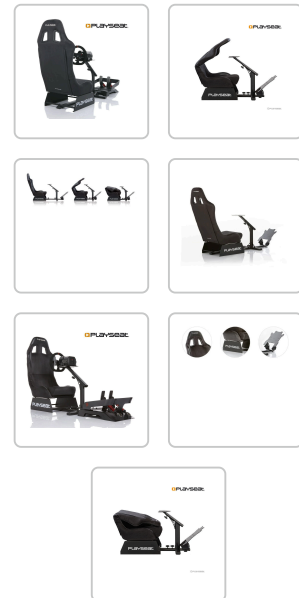

DÉTAILS TECHNIQUES DU PRODUIT

Playseat Evolution siège de course élégant Alcantara

Numéro d'article: 40941 | Fabricant: Playseat

DESCRIPTION DU PRODUIT

Siège de course stylé - Alcantara

Le Playseat Evolution est utilisé par des pilotes professionnels, comme Takuma Sato, pour simuler des courses et découvrir de nouveaux circuits. Le siège de course Evolution a un cadre argenté et est recouvert d'un vinyle de haute qualité à l'aspect cuir. Il peut être utilisé par des enfants et des adultes, car il est entièrement réglable. Grâce à son système de pliage breveté, il est peu encombrant à ranger.

Compatible avec Playstation 2, Playstation 3, Playstation 4, Xbox, Xbox 360, Xbox One, Wii, Wii U, Mac et PC. Compatible avec tous les jeux de direction et de pédales électroniques disponibles sur le marché. Vinyle blanc au look cuir. Utilisé par les pilotes professionnels. Excellente qualité de fabrication, stabilité et confort. Facile à ranger grâce au système de pliage breveté. Le Playseat Evolution s'adapte aux cyclistes de 120 à 220 cm en déplaçant le plateau de pédales. Le poids maximum recommandé est de 122 kg.

SPÉCIFICATIONS

TAILLE DE LOT

1

LIEN DU FABRICANT

<https://www.playseatstore.com/fr>

COULEUR

noir

NUMÉRO DE FOURNISSEUR