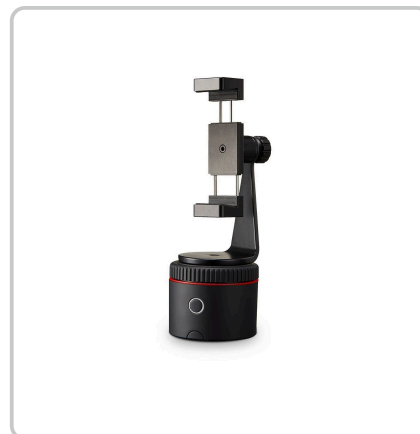

DÉTAILS TECHNIQUES DU PRODUIT

Pivo Smart Mount

Numéro d'article: 40715 | Fabricant: Pivo

DESCRIPTION DU PRODUIT

Support pratique pour smartphone permettant de prendre des photos uniques sous de nombreux angles pour tous les Pivo Pod's - Noir

Prenez des photos sous des angles incroyablement créatifs avec ce support indispensable. À gauche, à droite ou en haut, profitez de la liberté de créer à partir de n'importe quel angle. Tirez sur n'importe quoi de -25° à +90°... L'accessoire Pivo indispensable pour photographier dans toutes les situations.

CARACTÉRISTIQUES ET COMPATIBILITÉ - Fabriqué en aluminium - Rotule à 360° - permet de passer de la verticale à l'horizontale avec une facilité déconcertante - Fixation universelle (fonctionne avec pratiquement tous les smartphones) - Compatible avec tous les smartphones, étui compris - Support universel - Filetage 1/4".