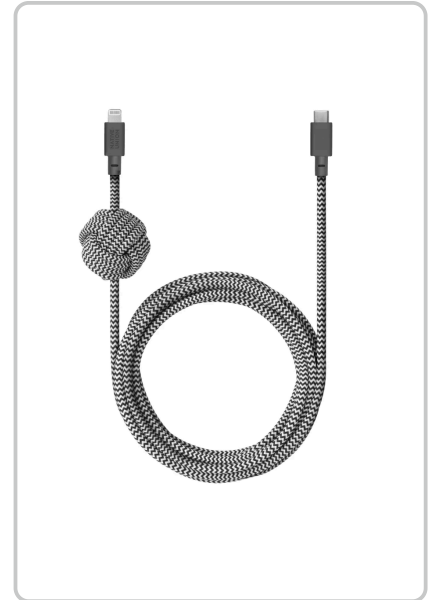

# Native Union Night Câble USB-C vers Lightning-Câble

Numéro d'article: 40486 | Fabricant: Native Union

## DESCRIPTION DU PRODUIT

Câble USB-C vers Lightning élégant de 2 mètres (Sync & Charge) avec nœud d'ancrage pondéré et garantie à vie - Zebra

Tout le monde a une façon différente de résoudre le problème. Qu'il s'agisse d'une agrafe ou d'un livre, nous avons tous essayé d'une manière ou d'une autre de maintenir nos câbles de chargement sur nos bureaux ou tables de nuit lorsqu'ils ne sont pas utilisés. Avec un nœud réglable et lesté qui reste sur n'importe quelle surface plane, Night Cable met fin aux tâtonnements pour récupérer les câbles tombés. Faites glisser le nœud lesté n'importe où sur le câble pour l'ancrer à n'importe quelle surface plane. Sa portée de 2 mètres rend la recharge encore plus confortable. Comme toute la série Belt, il est fabriqué à partir d'une tresse en nylon robuste et de fibres DuPont™ Kevlar®, ce qui le rend plus solide et plus durable que jamais. Tous les câbles Native Union sont certifiés Apple MFi & USB-IF - parce que vous devez pouvoir compter sur la qualité de quelque chose que vous utilisez tous les jours. Longueur du câble : 3 mètres Connecteurs de câble : USB-A, USB-C, Apple Lightning Matériaux : nylon, TPE Poids : 0.14 kg

## SPÉCIFICATIONS

NUMÉRO DE FOURNISSEUR

**NCABLE-KV-CL-ZEB**

TAILLE DE LOT

**1**

EAN

**4895200431497**

COULEUR

**gris**

LIEN DU FABRICANT

**<https://www.nativeunion.com>**

LONGUEUR

**3m**

DURÉE DE LA GARANTIE

24