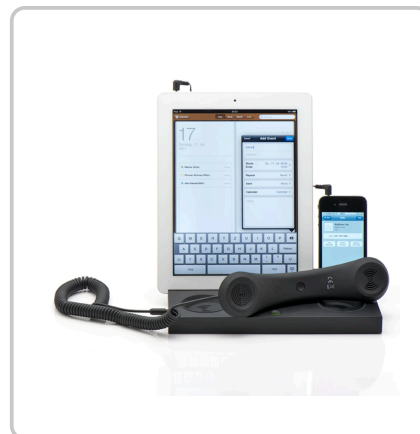

DÉTAILS TECHNIQUES DU PRODUIT

Native Union Pop Phone Curve Twin Téléphone

Numéro d'article: 40475 | Fabricant: Native Union

DESCRIPTION DU PRODUIT

Telefonhörer inkl. BaseStation für 2 Geräte wie iPhone, iPad, iPod touch, Smartphones und Mac/PC - Schwarz
Schafft einen aufgeräumten, ordentlichen Platz für mehrere Geräte und erlaubt das Hin- und Herschalten zwischen verschiedenen Geräten durch Knopfdruck, um den eingehenden Anruf anzunehmen. Curve Twin passt an alle Mobiltelefone, Tablets und Computer (evtl. Adapter notwendig) und ist für einen makellosen, klaren Klang mit hochqualitativem Lautsprecher und Mikrofon ausgestattet. Sie können es für Ihr iPhone, iPad und Android verwenden. Es ist zudem ideal für den Gebrauch mit Skype, Google Talk und VoIP-Computer-Telefonie. Das Produkt des französischen Designers David Turpin wurde mit einem Preis ausgezeichnet.

SPÉCIFICATIONS

TAILLE DE LOT

1

COULEUR

noir

NUMÉRO DE FOURNISSEUR

MM02T-BLK-ST

LIEN DU FABRICANT