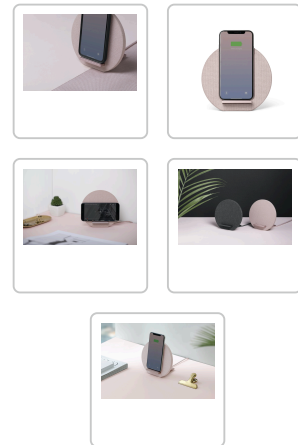

DÉTAILS TECHNIQUES DU PRODUIT

Native Union Dock Chargeur sans fil

Numéro d'article: 40443 | Fabricant: Native Union

DESCRIPTION DU PRODUIT

Station d'accueil élégante avec surface tissée pour la recharge sans fil de tous les iPhones/smartphones compatibles Qi - Rose. C'est la solution pour les innombrables personnes qui utilisent leur téléphone comme réveil, qui aiment faire du streaming pendant qu'ils sont en charge ou qui veulent tout simplement conserver toutes les fonctionnalités même lorsqu'ils sont en charge sur leur bureau. Un chargeur, un support de téléphone et une déclaration de design en un. Un design remarquablement fin, associé à des détails fonctionnels pour améliorer le style de vie moderne. Le chargeur sans fil Native Union Dock a été conçu pour équilibrer le design et la performance. Le smartphone peut être utilisé en mode portrait ou paysage et se charge même avec des coques de protection d'une épaisseur maximale de 3 mm. Rechargez votre iPhone, vos AirPods et tous les autres appareils compatibles Qi avec une puissance allant jusqu'à 10 W. Fabriqué en textile résistant et en acier usiné avec précision pour une longue durée de vie. La détection de corps étrangers et la protection thermique assurent la sécurité de votre appareil. Sortie de courant maximale : 10W Vérifié et optimisé pour l'iPhone 8 ou supérieur : 7,5 W Fast Charging Inclus dans la livraison : Chargeur de station d'accueil sans fil, câble USB-A vers USB-C de 2 mètres de long Matériaux : PC, alliage de zinc, acier, aluminium, cuir, silicone Source d'alimentation : Non inclus (pour recharger via un adaptateur secteur, utilisez le câble USB-A vers USB-C fourni ou un câble USB-C vers USB-C) Hauteur : 13.80cm Largeur : 14.4cm Profondeur : 10.2cm Poids : 0.50kg

SPÉCIFICATIONS

TAILLE DE LOT

1

NUMÉRO DE FOURNISSEUR

DOCK-WL-FB-ROSE

COULEUR

rose

LIEN DU FABRICANT