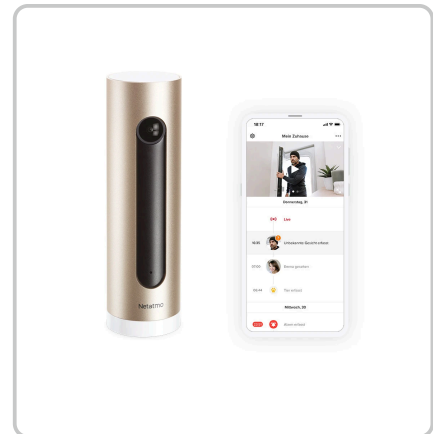

# NETATMO Welcome Smart Home

Numéro d'article: 40299 | Fabricant: Netatmo

### Welcome Smart Caméra de vidéosurveillance Indoor

Grâce à sa technologie de reconnaissance faciale, votre Caméra Intérieure Intelligente sait faire la différence entre vos proches, vos animaux et un visage inconnu. Ainsi, ne soyez alerté qu'en cas d'intrusion.

- Gardez un œil sur votre maison en permanence
- Préservez la vie privée de vos proches
- Vos données 100% sécurisées
- Veillez sur votre maison sans frais d'abonnement
- La Caméra qui s'intègre à votre intérieur
- Créez des connexions intelligentes avec d'autres objets connectés et donnez de la voix pour contrôler votre caméra
- Une installation simple et rapide
- produits sécurité Netatmo et à leurs fonctionnalités depuis l'application Home + Security