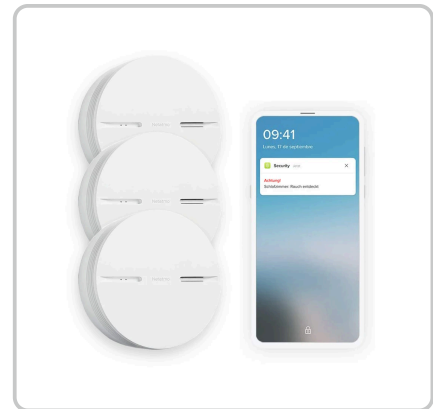

DESCRIPTION COMPLÈTE1. La durée de vie maximale d'un détecteur de fumée est de 10 ans. C'est pratique lorsque la pile unique du détecteur de fumée intelligent de Netatmo dure les 10 ans*. Il n'est donc pas nécessaire de changer les piles. Dès qu'un message d'avertissement de batterie apparaît, vous savez automatiquement qu'il est temps de remplacer le détecteur de fumée.

2. L'intelligence du détecteur de fumée s'étend également à son propre fonctionnement, qu'il contrôle en permanence. Grâce à sa fonction d'autotest, il vérifie l'état du capteur de fumée, de la pile et de la connexion WLAN. Pile faible, erreur de connexion ... Votre détecteur de fumée vous envoie immédiatement une notification sur votre smartphone. Vous voulez en avoir le cœur net ? Consultez à tout moment les rapports d'autotest via l'application.

3. Le détecteur de fumée intelligent de Netatmo s'installe en quelques minutes - sans fil. Il vous suffit d'avoir les outils nécessaires pour le visser au plafond à l'endroit souhaité. Il ne vous reste plus qu'à télécharger l'application Netatmo Security pour connecter le détecteur de fumée au réseau WLAN et profiter