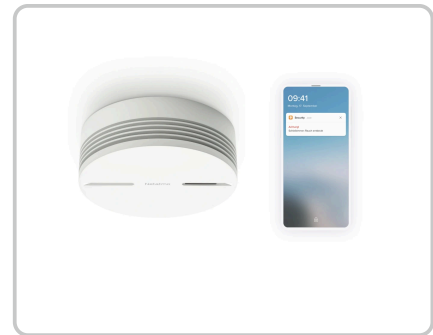

2. L'intelligence du détecteur de fumée s'étend également à son propre fonctionnement, qu'il contrôle en permanence. Grâce à sa fonction d'autotest, il vérifie l'état du capteur de fumée, de la pile et de la connexion WLAN. Pile faible, erreur de connexion ... Votre détecteur de fumée vous envoie immédiatement une notification sur votre smartphone. Vous voulez en avoir le cœur net ? Consultez à tout moment les rapports d'autotest via l'application.

3. Le détecteur de fumée intelligent de Netatmo s'installe en quelques minutes - sans fil. Il vous suffit d'avoir les outils nécessaires pour le visser au plafond à l'endroit souhaité. Il ne vous reste plus qu'à télécharger l'application Netatmo Security pour connecter le détecteur de fumée au réseau WLAN et profiter