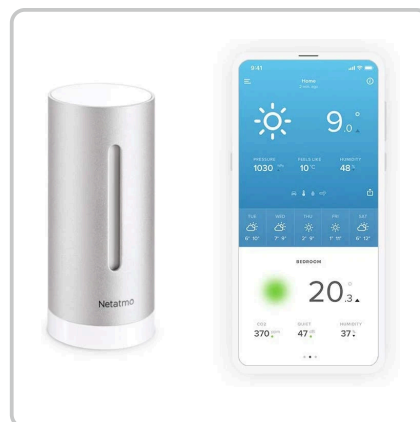

DÉTAILS TECHNIQUES DU PRODUIT

Netatmo Module Intérieur Intelligent Additionnel

Numéro d'article: 40292 | Fabricant: Netatmo

DESCRIPTION DU PRODUIT

Module supplémentaire pour l'intérieur

Grâce aux modules intérieurs supplémentaires, vous pouvez surveiller la qualité de l'air dans toute la maison. Placez un module supplémentaire dans chaque pièce pour pouvoir surveiller la qualité de votre environnement de vie dans toute la maison. Le module supplémentaire peut surveiller les éléments suivants : Température, teneur en CO2 et humidité de l'air. Vous pouvez ajouter jusqu'à 3 modules supplémentaires à votre station météo Netatmo. Vous devez déjà posséder une station météo Netatmo pour pouvoir utiliser ce module supplémentaire. Sans station météo, ces modules supplémentaires ne sont pas utilisables.