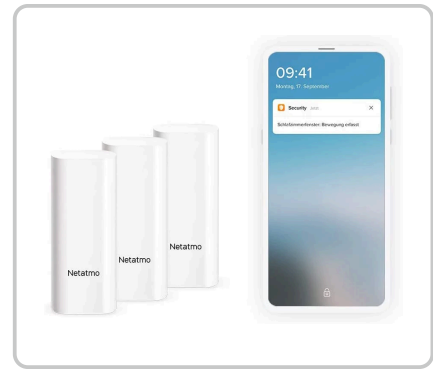

Soyez alerté sur votre smartphone par vos Détecteurs d'Ouverture Intelligents avant même l'intrusion, grâce à la détection des vibrations et de l'ouverture des portes et fenêtres. Vérifiez en un coup d'oeil l'état ouvert ou fermé des portes et fenêtres de votre maison depuis l'application. Installez facilement vos Détecteurs d'Ouverture Intelligents en complément de la Caméra Intérieure Intelligente. Monoblocs et étanches, ils se collent sur n'importe quelle porte ou fenêtre. POINTS FORTS - Recevez une alerte sur votre smartphone avant même l'intrusion. - Soyez alerté si vous avez laissé une fenêtre ouverte. - Installez facilement vos Détecteurs sur n'importe quelles portes et fenêtres. DESCRIPTION COMPLÈTE Agissez avant même qu'un intrus ne pénètre chez vous Vos Détecteurs d'Ouverture Intelligents vous informent avant même que l'intrusion ne se produise. Placés sur les portes et fenêtres de votre choix, ils captent tout mouvement ou vibration signalant que quelqu'un essaye de forcer l'ouverture. Ils détectent aussi la soudaine ouverture d'une porte ou d'une fenêtre. Dans ce cas, vous êtes immédiatement alerté(e) sur votre smartphone. En cas de tentative de cambriolage, vous gagnez un temps précieux! Surveillez l'état de vos portes et fenêtres directement sur l'application Gardez en permanence un œil sur votre maison en paramétrant votre application. Les Détecteurs d'Ouverture Intelligents peuvent ainsi vous alerter sur votre smartphone dès qu'une porte ou fenêtre est restée trop longtemps ouverte. Vous venez de partir de chez vous et vous avez un doute ? Vérifiez le statut ouvert ou fermé de chaque porte et fenêtre équipée d'un Détecteur, directement sur l'application. Installez vos Détecteurs en toute facilité Intelligents et simples, c'est le credo des produits Netatmo. Les Détecteurs d'Ouverture ne dérogent pas à la règle !