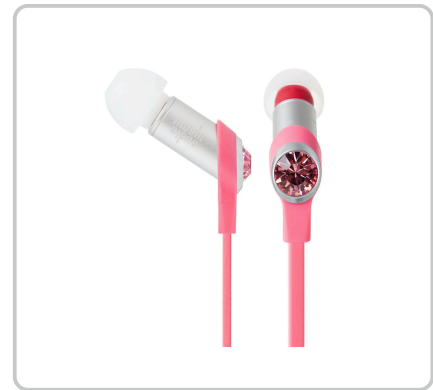

DÉTAILS TECHNIQUES DU PRODUIT

Moshi Dulcia écouteurs In-Ear

Numéro d'article: 39932 | Fabricant: Moshi

DESCRIPTION DU PRODUIT

Écouteurs intra-auriculaires élégants personnels avec micro intégré - Rose

Conçu pour les amateurs de musique soucieux d'être à la mode, l'aspect de Dulcia est aussi agréable que le son. Dans leur boîtier en aluminium anodisé, les drivers en néodyme de Moshi Audio DR6 assurent des sons chaleureux avec des basses impressionnantes. Sa conception mince et légère en combinaison avec nos embouts en silicone propriétaires faits par injection hybride excluent les bruits ambiants de manière effective pour un plaisir d'écoute pendant des heures. Dulcia dispose aussi d'un microphone compatible avec iPhone pour prendre des appels même pendant que vous écoutez votre musique préférée. En plus du câble plat qui empêche les emmêlements, un sac de transport fait sur mesure est aussi fourni pour le stockage confortable et pour en route.

SPÉCIFICATIONS

TAILLE DE LOT

1

COULEUR

pink

NUMÉRO DE FOURNISSEUR

99M0035311

LIEN DU FABRICANT