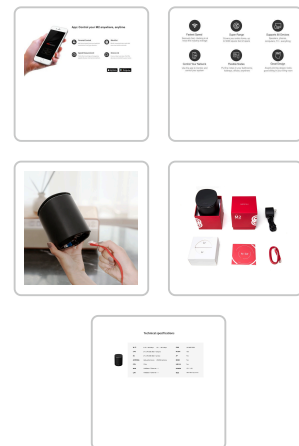

DÉTAILS TECHNIQUES DU PRODUIT

Mercku M2 Queen Wi-Fi Router

Numéro d'article: 39798 | Fabricant: Mercku

DESCRIPTION DU PRODUIT

Routeur Wi-Fi maillé haute performance avec une couverture allant jusqu'à 300 mètres carrés - Noir

Le routeur WiFi maillé M2 Queen, peut couvrir une large gamme de zones jusqu'à 300m² et peut être facilement combiné avec des dispositifs Mercku M2 supplémentaires (M2 Queen et/ou M2 Bee) pour couvrir des zones plus grandes et éliminer toutes les zones mortes - Connexion bi-bande, supporte à la fois 2,4 GHz (haute vitesse jusqu'à 300 Mbps) et 5 Ghz (haute vitesse jusqu'à 867 Mbps), un véritable système WiFi maillé bi-bande pour toute la maison. La technologie Network Assist permet de maintenir une connexion rapide. Choisissez la bande la plus rapide pour vos appareils - Votre système Wi-Fi Mercku M2 Mesh peut facilement accueillir jusqu'à 60 appareils - un excellent investissement pour les petites et moyennes entreprises ! Avec l'application, vous pouvez surveiller et contrôler votre réseau - Configurez les routeurs Internet sans fil Mercku de manière simple et plug-and-play et connectez-vous facilement aux modems de la plupart des fournisseurs d'accès Internet.