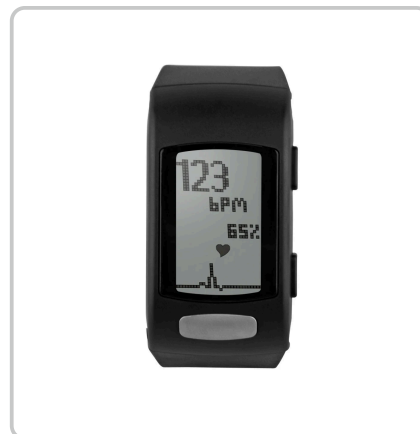

# LifeTrak Core C210

Numéro d'article: 39565 | Fabricant: LifeTrak

## DESCRIPTION DU PRODUIT

Pulsuhr mit Aktivitäts- und Schlaf-Tracker - Schwarz  
Die LifeTrak Core C210 verfolgt automatisch Ihre Aktivität; dazu gehören Schritte, verbrauchte Kalorien und die zurückgelegte Strecke. Zusätzlich wird auf Grund von Bewegung und Armhaltung automatisch die Schlafzeit sowie per Knopfdruck die Herzfrequenz gemessen. Die letzten 7 Tage sowie der Fortschritt der letzten 24h können jederzeit auf dem Bildschirm abgerufen werden. Lange Laufzeit dank auswechselbarer Knopfbatterie.