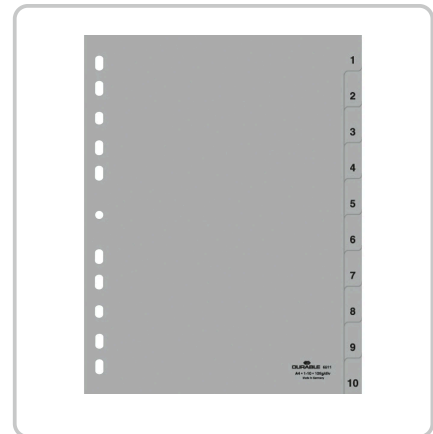

DÉTAILS TECHNIQUES DU PRODUIT

DURABLE Répertoire de chiffres 1 - 10

Numéro d'article: 3947 | Fabricant: Durable

DESCRIPTION DU PRODUIT

Le séparateur de chiffres DURABLE 1 - 10 est conçu pour offrir une organisation efficace et professionnelle des documents au format A4. Fabriqué en polypropylène (PP), ce matériau garantit une robustesse et une longévité accrues, essentielles pour une utilisation quotidienne dans un environnement de bureau exigeant. Arborant une couleur grise élégante, ce séparateur s'intègre parfaitement à tout système de classement tout en apportant une touche de modernité. Grâce à sa perforation universelle, il s'adapte facilement à divers classeurs, offrant ainsi une flexibilité maximale. Les dimensions de 23 x 29.7 cm assurent une couverture complète, permettant une protection optimale des documents. La division numérotée de 1 à 10 permet un accès rapide et organisé aux sections souhaitées, améliorant ainsi l'efficacité du travail. L'orientation verticale facilite l'insertion et le retrait dans des pochettes de présentation, rendant ce séparateur indispensable pour une gestion documentaire efficace.

- Polypropylène durable pour une utilisation longue durée
- Perforation universelle adaptable à tout classeur
- Division de 1 à 10 pour un accès rapide aux documents
- Couleur grise moderne et professionnelle

SPÉCIFICATIONS

DIMENSIONS
23 x 29.7 cm

EAN
4005546665597

TAILLE DE LOT
1

TYPE DE PRODUIT
répertoire de chiffres

FORMAT DIN
A4

COUVERTURE
couverture complète

GAUFRAGE
oui

NUMÉRO DE FOURNISSEUR
651110

RÉPARTITION
1 - 10

COULEUR
gris

PERÇAGE DE TROUS
trous universels

MATÉRIAU
PP (polypropylène)

LIEN DU FABRICANT
<https://www.durable.fr/classement-et-archivage/repertoires/intercalaires-a-touches-imprimees/reperto>