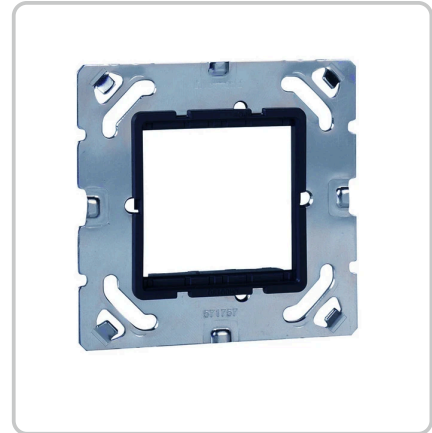

DÉTAILS TECHNIQUES DU PRODUIT

Legrand Arteor with Netatmo Montageplatte 1x1

Numéro d'article: 39241 | Fabricant: Legrand

DESCRIPTION DU PRODUIT

Plaque de montage universelle encastrée pour plaque de cadre 1x1 Basic

Plaque de montage métallique encastrée 2x1 Arteor, Dimensions : 139x85x1.2mm, Entraxe des appareils : 57 mm, Pour inserts de type BF de la gamme Arteor ou Mosaic, Pour montage vertical ou horizontal, Livré avec bagues de support intermédiaires, Livré avec cache-poussière transparent. Les appareils peuvent également être utilisés avec le cache-poussière en place, Pour le montage de petites combinaisons et de produits d'autres marques, il faut tenir compte des possibilités de fixation dans les plaques de montage, Possibilité de monter au maximum une petite combinaison