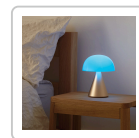

# Lexon Mina L Lampe LED

Numéro d'article: 39175 | Fabricant: Lexon

## DESCRIPTION DU PRODUIT

Lampe LED moyenne étanche avec lumière blanche froide et chaude, 9 couleurs, variateur d'intensité & 24h d'autonomie - Or  
La Mina L réunit en un seul appareil une taille excitante, une lumière florissante et un design époustouflant. Faites une déclaration où que vous l'utilisiez, à l'intérieur ou à l'extérieur.  
POINTS FORTS : Chargement sans fil La Mina L peut être rechargée avec n'importe quelle station de chargement sans fil compatible Qi. Vous pouvez également utiliser un câble de chargement USB-C pour recharger la LED. Large spectre de couleurs Une palette de couleurs impressionnante de 9 LED que vous pouvez utiliser sur votre table de nuit, votre lieu de travail ou votre terrasse. Le changement de couleur et la fonction de variation sont tous contrôlés par une fonction de pression sur le dessus de la lampe. Lumière 24h/24 La Mina L a une autonomie de 24 heures avec une seule charge, ce qui en fait le compagnon idéal de jour comme de nuit. Étanche Le boîtier est étanche selon la norme IPX4, ce qui signifie que vous pouvez laisser votre Mina L dehors sous la pluie. Contenu de la livraison : - 1x lampe Mina L - 1 x câble de chargement USB-C - 1 x mode d'emploi