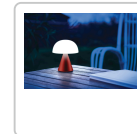

## DESCRIPTION DU PRODUIT

Lampe LED étanche moyenne avec lumière blanche froide et chaude (max. 40 lux), 9 couleurs, variateur & 24h d'autonomie - Rouge

Avec sa taille compacte, son design moderne et son boîtier résistant à l'eau, Mina M est la solution parfaite pour inspirer n'importe quel espace, intérieur ou extérieur. HIGHLIGHTS : large palette de couleurs Mina M apporte une palette impressionnante de 9 couleurs de lumière LED sur votre table de nuit, votre lieu de travail ou votre terrasse. Le changement de couleur et la fonction de variation sont tous contrôlés par une fonction de pression sur le dessus de la lampe. Étanche Le boîtier est étanche selon la norme IPX4, ce qui signifie que vous pouvez laisser votre Mina M dehors sous la pluie. Chargement sans fil Le Mina M peut être rechargé avec n'importe quelle station de chargement sans fil compatible Qi. Vous pouvez également recharger le Mina M avec un câble de chargement USB-C. 24 heures de lumière Le Mina M a une autonomie de 24 heures avec une seule charge, ce qui en fait le compagnon idéal de jour comme de nuit. Contenu de la livraison : - 1 x lampe Mina M - 1 x câble de chargement USB-C - 1 x mode d'emploi