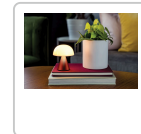

## DESCRIPTION DU PRODUIT

Lampe LED étanche moyenne avec lumière blanche froide et chaude (max. 40 lux), 9 couleurs, variateur & 24h d'autonomie - Rouge

Avec sa taille compacte, son design moderne et son boîtier résistant à l'eau, Mina M est la solution parfaite pour inspirer n'importe quel espace, intérieur ou extérieur. HIGHLIGHTS : large palette de couleurs Mina M apporte une palette impressionnante de 9 couleurs de lumière LED sur votre table de nuit, votre lieu de travail ou votre terrasse. Le changement de couleur et la fonction de variation sont tous contrôlés par une fonction de pression sur le dessus de la lampe. Étanche Le boîtier est étanche selon la norme IPX4, ce qui signifie que vous pouvez laisser votre Mina M dehors sous la pluie. Chargement sans fil Le Mina M peut être rechargé avec n'importe quelle station de chargement sans fil compatible Qi. Vous pouvez également recharger le Mina M avec un câble de chargement USB-C. 24 heures de lumière Le Mina M a une autonomie de 24 heures avec une seule charge, ce qui en fait le compagnon idéal de jour comme de nuit. Contenu de la livraison : - 1 x lampe Mina M - 1 x câble de chargement USB-C - 1 x mode d'emploi