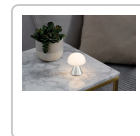

DÉTAILS TECHNIQUES DU PRODUIT

Lexon Mina Mini Lampe LED

Numéro d'article: 39160 | Fabricant: Lexon

DESCRIPTION DU PRODUIT

Mini lampe LED avec lumière blanche froide et chaude, variateur intégré & 12h d'autonomie - Silver

Mina fait une figure impressionnante dans chaque pièce. Son design compact et son apparence délicate sont une combinaison complémentaire qui fait une déclaration. HIGHLIGHTS : Chaud & Froid Mina dispose de deux réglages de lumière LED - chaud et froid - et d'une fonction de variation commandée par un bouton sur le socle de la lampe. 12h de lumière Mina est rechargeable via USB-C et peut offrir jusqu'à 12 heures d'autonomie avec une seule charge. Finition charmante Nos designers ont conçu un socle élégant et évocateur, disponible en plus de 13 couleurs avec des finitions en aluminium, chrome et brillant. Essayez d'en mélanger et d'en combiner plusieurs pour créer votre propre ambiance chaleureuse ou amusante. Contenu de la livraison : - 1 x mini lampe LED - 1 x câble de chargement USB-C