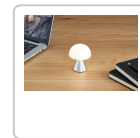

DÉTAILS TECHNIQUES DU PRODUIT

Lexon Mina Mini Lampe LED

Numéro d'article: 39160 | Fabricant: Lexon

DESCRIPTION DU PRODUIT

Mini lampe LED avec lumière blanche froide et chaude, variateur intégré & 12h d'autonomie - Silver

Mina fait une figure impressionnante dans chaque pièce. Son design compact et son apparence délicate sont une combinaison complémentaire qui fait une déclaration. HIGHLIGHTS : Chaud & Froid Mina dispose de deux réglages de lumière LED - chaud et froid - et d'une fonction de variation commandée par un bouton sur le socle de la lampe. 12h de lumière Mina est rechargeable via USB-C et peut offrir jusqu'à 12 heures d'autonomie avec une seule charge. Finition charmante Nos designers ont conçu un socle élégant et évocateur, disponible en plus de 13 couleurs avec des finitions en aluminium, chrome et brillant. Essayez d'en mélanger et d'en combiner plusieurs pour créer votre propre ambiance chaleureuse ou amusante. Contenu de la livraison : - 1 x mini lampe LED - 1 x câble de chargement USB-C