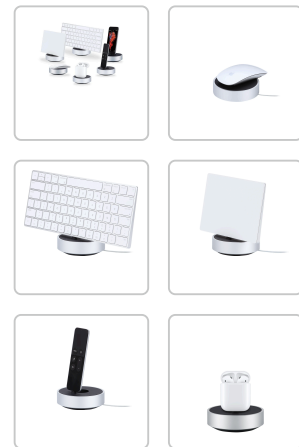

DÉTAILS TECHNIQUES DU PRODUIT

Just Mobile Hover support de charge connecteur Lightning

Numéro d'article: 38927 | Fabricant: Just Mobile

DESCRIPTION DU PRODUIT

Le support de charge Just Mobile HoverDock est un modèle de design et de fiabilité dans un concept minimaliste. Conçu en aluminium et caoutchouc soft touch de qualité ce support arrondi permet d'y connecter votre iPhone/Apple TV 4 télécommande muni du connecteur Lightning. De plus il s'adapte à la protection de votre smartphone sans que vous ayez à la retirer pour le charger. Son faible poids et sa compacité permettent de l'emporter en voyage si nécessaire (105g - 3.5 x 9.4 x 9.4 cm seulement). Le câble USB/Lightning (non inclus) se loge facilement par enroulement sous la base du socle de façon à en conserver l'esthétique.