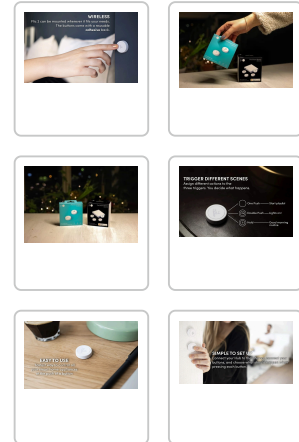

Flic est un bouton intelligent connecté sans fil qui vous permet de contrôler vos appareils et routines Smart Home. Au lieu de tripoter votre téléphone ou de parler à votre assistant vocal, vous placez les boutons là où vous en avez besoin. Chaque Flic 2 vous offre 3 déclencheurs et plusieurs combinaisons pour simplifier le contrôle de votre maison intelligente (en appuyant 1 fois, en appuyant deux fois ou en maintenant la pression). Peut être étendu avec le Flic Hub pour contrôler tous les appareils Smart Home même en dehors de votre appartement/maison.

COMMENT CELA FONCTIONNE Le Smart Button peut déclencher trois fonctions différentes sur le smartphone en cliquant, en double-cliquant et en maintenant le bouton enfoncé. Les fonctions sont très faciles à programmer via l'application et offrent un nombre incroyable de possibilités de commande, comme par exemple commander vos lumières Smart Home comme Philips Hue ou commander un chauffeur Uber.

UNE CONFIGURATION FACILE1. Téléchargez l'application gratuite Flic.2. Ajoutez vos Flics.3. Sélectionnez les appareils & déterminez les actions que vous souhaitez déclencher.

COMPATIBLE APPLE HOMEKIT & ALEXA La commande vocale est géniale, mais ce n'est pas toujours le moyen le plus pratique de contrôler votre maison. Appuyez sur un bouton pour lancer votre routine matinale, appuyez deux fois pour allumer votre lampe de