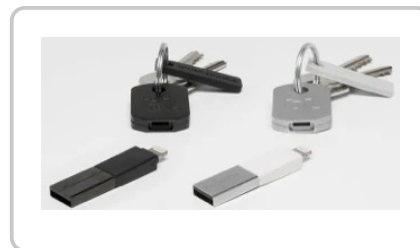

## DESCRIPTION DU PRODUIT

Elegantier praktischer Schlüsselanhänger mit Lightning Anschluss zum Aufladen aller iPad, iPhone und iPod mit Lightning Connector - Schwarz

Der Kii Lightning von BlueLounge ist ein Lade- und Synchronisations-Stecker für den Schlüsselbund welcher für ultimativen Komfort, Zugänglichkeit und Mobilität sorgt. Der Kii ist so leicht und unauffällig wie ein herkömmlicher Schlüssel und ermöglicht es, iOS Geräte mit Lightning Anschluss von jedem Computer aus, ohne ein Ladegerät oder ein langes lästiges USB-Kabel, zu laden und/oder zu synchronisieren. Am einen Ende befindet sich der Apple Lightning Stecker zum Verbinden von iOS Geräten, am anderen Ende ein USB Stecker der direkt mit dem Laptop verbunden werden kann. Der Schlüsselkopf aus Aluminium schützt den Lightning-Stecker und hält ihn am Schlüsselring fest. Lightning- und USB-Stecker sind aus Metall, die Verbindung dazwischen aus flexiblerem Kunststoff um Buchsen und Stecker an iOS Geräten und Computer vor Beschädigungen zu schützen.