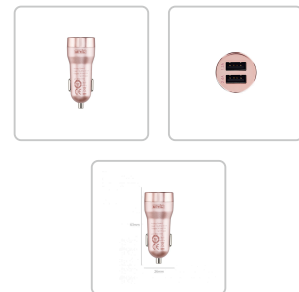

# CarPlug Double Blanc-Alu

Numéro d'article: 37235 | Fabricant: Artwizz

## DESCRIPTION DU PRODUIT

Chargeur de voiture universel avec protection contre les surcharges intégrées et deux ports USB (3.6A) à la conception laquée avec voyant LED bleu - Or rose

Le CarPlug Double est un chargeur petit, élégant et pratique avec 63mm de hauteur et un diamètre de 26mm. La double connexion USB permet de charger deux appareils en même temps. Une connexion USB-A offre 2.4 ampères et donc la plus grande vitesse de chargement ce qui est idéal pour les plus grands appareils comme l'iPad ou pour des processus de charge plus rapides. La deuxième connexion offre 1.2 ampères, par exemple pour les systèmes de navigation et les smartphones. La manipulation est simple et sûre. Un voyant micro LED s'allume dès que l'appareil est alimenté en énergie et la protection contre les surcharges intégrée protège contre les dommages. Le boîtier en plastique à la finition satinée offre d'ailleurs une surface légèrement rugueuse au look mat. En combinaison avec le couvercle luisant, le CarPlug Double dispose donc d'une haptique et optique attrayantes, complétée par une finition laquée ou l'optique aluminium.

## SPÉCIFICATIONS

COULEUR

rose or

TAILLE DE LOT

1

EAN

4260294119659

COULEUR