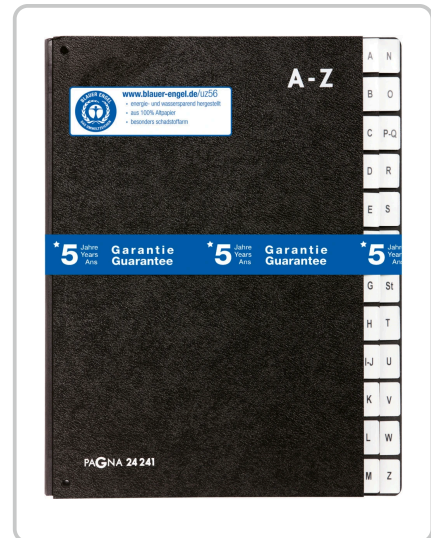

DÉTAILS TECHNIQUES DU PRODUIT

PAGNA Classeur de table à 24 compartiments, 3 oeilletons de contrôle

Numéro d'article: 3720 | Fabricant: Pagna

DESCRIPTION DU PRODUIT

classeur à compartiment Classic, 24 compartiments

Les classeurs à 24 compartiments en carton dur noir avec des onglets blancs imprimés par ordre alphabétique sont idéaux pour la préparation et le classement quotidiens de documents.

- Avec onglet blanc imprimé A-Z (alphabet allemand)
- Avec 24 compartiments
- Avec dos en lin extensible
- Avec 3 trous de présentation dans le corps du livre
- Distingué par le label écologique "Blauer Engel" (Ange bleu)

SPÉCIFICATIONS

INHALT VPE
1 Stück

MPN
24241/04

EAN/GTIN
4013951002067

DIMENSIONS
26.5 x 34 x 3.5 cm

COULEUR
noir

TAILLE DE LOT
1

FORMAT DIN
A4

RÉPARTITION
A - Z

NUMÉRO DE FOURNISSEUR
24241-04

COULEUR
noir

MARQUE

Pagna

LIEN DU FABRICANT

<https://www.pagna.de/search?sSearch=Pultordner>

TYPE DE PRODUIT