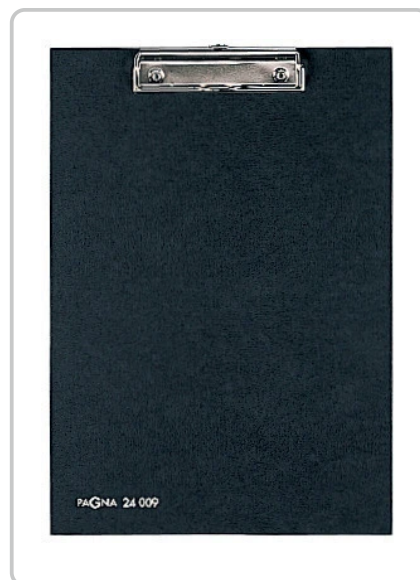

DÉTAILS TECHNIQUES DU PRODUIT

Porte-bloc Pagna format A4

Numéro d'article: 3717 | Fabricant: Pagna

DESCRIPTION DU PRODUIT

COULEUR - Presse-papiers

Porte-bloc, pour les documents au format A4, couverture en couleur avec papier laminé anti-salissures, avec dos stable pour une écriture confortable sans bloc-notes, mécanisme de serrage pour les documents en vrac, boucle de suspension pratique

- Pour les formats A4
- Avec œil de suspension
- Taille : 240 x 340 x 20 mm
- Mécanisme de serrage
- Couverture couleur avec papier laminé anti-salissures

SPÉCIFICATIONS

INHALT VPE

1 Stück

MPN

24009-04

EAN/GTIN

4013951000193

TYPE DE PRODUIT

planche à pince

COULEUR

noir

TAILLE DE LOT

1

AVEC CALCULATRICE

false

COULEUR

noir

AVEC COUVERCLE

false

MARQUE

Pagna