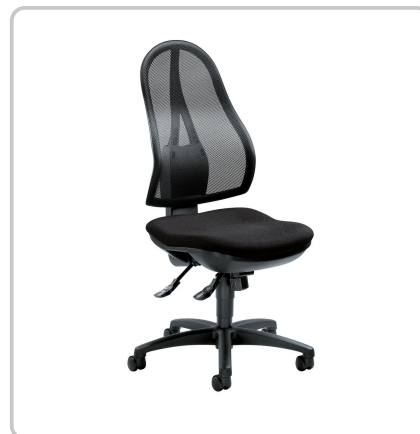

# Chaise de bureau Comfort NET, noir

Numéro d'article: 3686 | Fabricant: No Name

## DESCRIPTION DU PRODUIT

Hauteur du siège: 420-540 mm

Largeur du siège: 465 mm

Profondeur du siège: 430 mm

Hauteur du dossier: 620-685 mm

Poids: 13 kg

## SPÉCIFICATIONS

COULEUR

**noir**

TAILLE DE LOT

**1**

LARGEUR DE L'ASSISE

**46.5 cm**

HAUTEUR DU DOSSIER