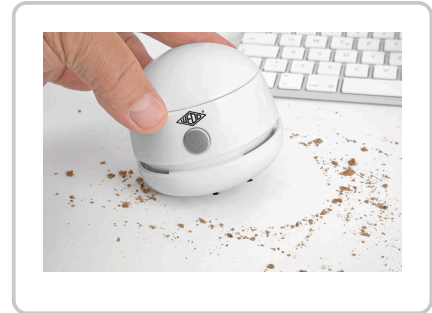

DÉTAILS TECHNIQUES DU PRODUIT

WEDO Mini aspirateur de table W2D2

Numéro d'article: 35594 | Fabricant: Wedo

DESCRIPTION DU PRODUIT

Mini-aspirateur de table

Poussière et miettes - omniprésentes. Sur le clavier et la table de la salle à manger, sur les coussins du canapé ou sur le poste de travail, les fauteurs de troubles se répandent. Avec son mini-aspirateur de table W2D2 léger comme une plume au look Star Wars, WEDO s'oppose à la corvée de ramener le lourd aspirateur du coin le plus reculé de la maison. Sur son terrain de travail, il offre beaucoup d'espace et trouve facilement sa place dans n'importe quel sac à main. Les petites brosses situées sur la face inférieure sont parfaites pour nettoyer rapidement le bureau ou le clavier lors d'une journée de travail stressante. Avec sa grande puissance d'aspiration, W2D2 avale facilement la poussière gênante des tables, des coussins ou des surfaces lisses. Et lorsqu'il a mangé suffisamment de saleté, celle-ci disparaît d'un simple geste de la main dans la poubelle grâce au collecteur de saleté dévissable.

SPÉCIFICATIONS

INHALT VPE

1 Stück

MPN

20520200

EAN/GTIN

4003801865331

MARQUE

WEDO

NUMÉRO DE FOURNISSEUR

20520200

MATÉRIAU

ABS (plastique)