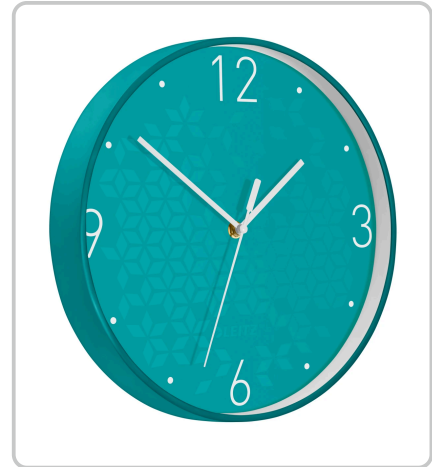

DÉTAILS TECHNIQUES DU PRODUIT

LEITZ Horloge murale WOW 29cm

Numéro d'article: 35575 | Fabricant: Leitz

DESCRIPTION DU PRODUIT

WOW - Horloge murale

Horloge murale silencieuse au design coloré WOW qui attire l'attention. Cadre bicolore de 29 cm de diamètre en plastique robuste combiné à une façade en verre. Les horloges murales antiadhésives sont parfaites pour le bureau, le bureau ou la chambre à coucher.

- Une partie de la gamme Leitz WOW - la large gamme de produits pour l'organisation au bureau et en déplacement, dans des couleurs fantaisistes avec un design sophistiqué qui souligne votre personnalité.
- Diamètre 29 cm
- Un moteur à quartz silencieux
- Cadre en plastique bicolore durable et façade en verre
- Façade en optique WOW avec éléments géométriques et chiffres faciles à lire
- Trois aiguilles d'horloge blanches qui se détachent nettement du fond
- Trou de fixation pour une suspension facile
- Nécessite 1 pile AA (non incluse)

Bleu glacier

MATÉRIAU

plastique

HORLOGE RADIO-PILOTÉE

false

TYPE DE PRODUIT

horloge murale

NUMÉRO DE FOURNISSEUR