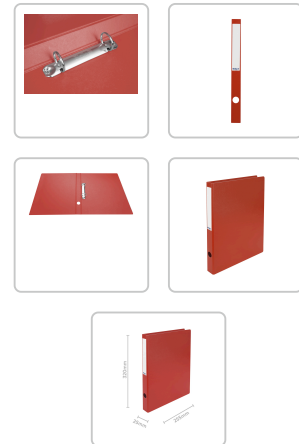

DÉTAILS TECHNIQUES DU PRODUIT

Classeur à anneaux Biella Viria, rouge

Numéro d'article: 3473 | Fabricant: Biella

DESCRIPTION DU PRODUIT

VIRIA - Classeur à anneaux

Organisez vos documents dans le classeur à anneaux Viria de Biella. Stabilité et durabilité garanties par l'utilisation de carton laqué et gaufré. Mécanisme à 2 anneaux pour tourner facilement les pages. Idéal pour une utilisation à l'école et au bureau.

rouge

CAPACITÉ

150 feuilles

DIMENSIONS EXTÉRIEURES

10 x 27 x 33

NOMBRE D'ANNEAUX

2

LARGEUR DU DOS

3.1 cm

DIMENSIONS

255 x 31 x 320 mm

DIAMÈTRE DE L'ANNEAU

25 mm

TROU DE POIGNÉE

oui

COULEUR