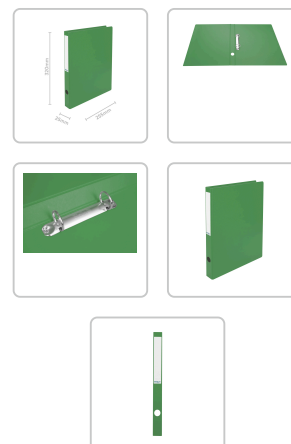

DÉTAILS TECHNIQUES DU PRODUIT

Classeur à anneaux Biella Viria, vert

Numéro d'article: 3470 | Fabricant: Biella

DESCRIPTION DU PRODUIT

classeur à anneaux Viria

Rangez vos documents dans le classeur à anneaux Viria de Biella. Le carton laqué et structuré utilisé lui confère stabilité et longévité. Mécanisme à deux anneaux permettant de feuilletter aisément. Idéal pour une utilisation à l'école ou au bureau

- laqué et gaufré à l'extérieur
- rivé dans le couvercle postérieur
- Étiquette collée
- Avec trou de prise

SPÉCIFICATIONS

INHALT VPE
1 Stück

MPN
151403.30

EAN/GTIN
7611365203918

GRAMMAGE
320 g/m²

TAILLE DE LOT
1

COULEUR
vert

FORMAT DIN
A4

TYPE DE PRODUIT
Ringhefter

COULEUR
vert

CAPACITÉ
150 feuilles

DIMENSIONS EXTÉRIEURES

10 x 27 x 33

NOMBRE D'ANNEAUX

2

LARGEUR DU DOS

3.1 cm

DIMENSIONS

255 x 31 x 320 mm

DIAMÈTRE DE L'ANNEAU

25 mm

TROU DE POIGNÉE