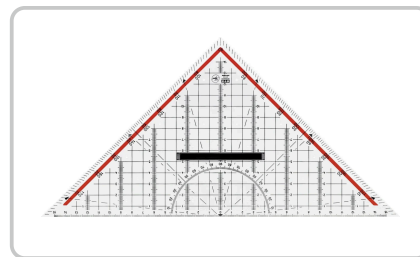

DÉTAILS TECHNIQUES DU PRODUIT

M+R Equerre 30cm

Numéro d'article: 34506 | Fabricant: M+R

DESCRIPTION DU PRODUIT

Equerre géométrique - Manche amovible

Equerre géométrique avec graduation inversée, fond rouge, verre acrylique, manche amovible, dans un étui

- Transparente

SPÉCIFICATIONS

INHALT VPE
1 Stück

EAN/GTIN
4004627417001

MPN
723320100

MARQUE
M+R

TAILLE DE LOT
1

UNITÉS DE MESURE
mm

NUMÉRO DE FOURNISSEUR
723320100

EAN
4004627417001

LIEN DU FABRICANT
<https://www.moebius-ruppert.com/zeichen/z_details/23250100_en.html>

LONGUEUR
30 cm

COULEUR
transparent

KIT
Non

DURÉE DE LA GARANTIE
24

TYPE DE PRODUIT
équerre géométrique