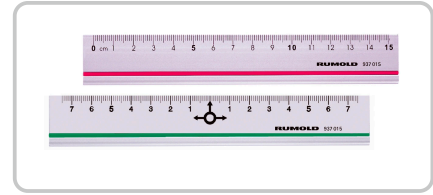

DÉTAILS TECHNIQUES DU PRODUIT

RUMOLD Règle Alu 15cm

Numéro d'article: 34434 | Fabricant: Rumold

DESCRIPTION DU PRODUIT

règle en aluminium Two in one

Règle d'école et de bureau maniable en aluminium avec graduation métrique au recto, en commençant par le point zéro ; et graduation métrique avec le point zéro au milieu au verso. Antidérapante des deux côtés grâce à des lèvres en caoutchouc dans des coul

- Graduation sur face avant et derrière

SPÉCIFICATIONS

INHALT VPE 1 Stück	EAN/GTIN 4012108158909
MPN 937015	MARQUE Rumold
TAILLE DE LOT 1	NUMÉRO DE FOURNISSEUR 937015
UNITÉS DE MESURE cm	TYPE DE PRODUIT règle
MATÉRIAU aluminium	EAN 4012108158909
LIEN DU FABRICANT http://www.rumold.de/	COULEUR argent

COULEUR
argent

ANTIDÉRAPANT
true

DURÉE DE LA GARANTIE
24

LONGUEUR
15 cm

RECTO-VERSO
true