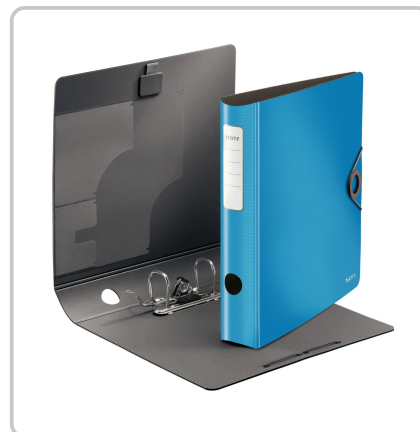

# LEITZ Classeur Active Solid 180° 6.5 cm

Numéro d'article: 34235 | Fabricant: Leitz

### 180° ACTIVE SOLID - Dossier A4

Dossier innovant au design solide et intemporel et au look duo avec une couleur extérieure brillante et un intérieur dans un ton gris chaud. Fabriqué dans un matériau léger et avec une forme ergonomique parfaite pour la vie quotidienne exigeante au bureau ainsi que pour le travail sur la route. Avec un mécanisme de précision à 180° pour une ouverture 50 % plus grande et un travail 20 % plus rapide.

- Fabriqué en mousse de polystyrène robuste, légère, hydrofuge et anti-salissante
- Mécanisme de précision à 180° brevetée pour une ouverture supplémentaire de 50% et un travail plus rapide de 20%.
- Fermeture à élastique raffiné avec bande élastique pour un transport sûr des documents
- Avec pochette pour stylo et trois poches intérieures pour les documents en vrac, les CD et les cartes de visite
- Dos arrondi avec trou de préhension pour un transport confortable
- Pour environ 350 feuilles (80 g/m<sup>2</sup>)
- 5 ans de garantie sur la mécanique