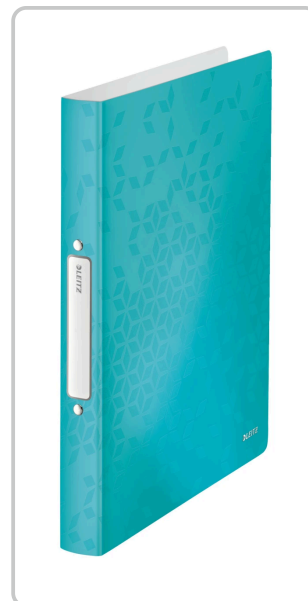

DÉTAILS TECHNIQUES DU PRODUIT

LEITZ Classeur à anneaux WOW PP A4 – 2 ann. 10 pièces

Numéro d'article: 33928 | Fabricant: Leitz

DESCRIPTION DU PRODUIT

WOW - Reliure à anneaux PP

Reliure à anneaux en PP de haute qualité, en duo-look, pour le stockage de documents perforés.

- Le classeur à anneaux aux couleurs attrayantes et au design sophistiqué souligne votre personnalité
- Idéal pour le papier au format A4, les couvertures de brochures et l'index
- Avec contre-étiquette pour faciliter l'étiquetage
- Jusqu'à 190 feuilles (80 g/m²)
- Jusqu'à 190 feuilles (80 g/m²)

COULEUR
Bleu glacier

COULEUR

bleu

TAILLE DE LOT

10

NOMBRE D'ANNEAUX

2

MÉCANIQUE