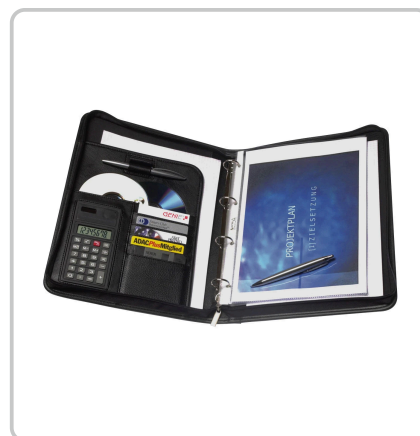

DÉTAILS TECHNIQUES DU PRODUIT

GENIE Mappe d'écriture Exclusive DIN A4

Numéro d'article: 3343 | Fabricant: Genie

DESCRIPTION DU PRODUIT

avec anneau type classeur, inclus bloc papier, support stylo, différents compartiments intérieurs
Calculatrice avec pourcent et racine carrée, Dual-Power
Masse: ca. 36 x 28 x 6 cm

SPÉCIFICATIONS

COULEUR
noir

TAILLE DE LOT
1

EAN
4015468107426

LIEN DU FABRICANT
<https://www.genie-online.de/product/A4-Schreibmappe-Exclusiv-in-Lederoptik-mit-Ringbuch-und-Taschenrechner/166>

DIMENSIONS
ca. 28 x 36 x 6 cm