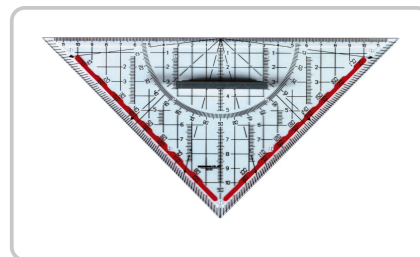

# RUMOLD Equerre à dessin 22 cm (10151)

Numéro d'article: 33180 | Fabricant: Rumold

### Equerre géométrique

L'équerre géométrique RUMOLD en plastique de qualité supérieure et poignée amovible vous aide à relever des mesures et à dessiner avec précision dans presque toutes les situations. Le bord encreur empêche les bavures d'encre sous l'équerre!

## SPÉCIFICATIONS

INHALT VPE 1 Stück	MPN 10151
EAN/GTIN 4012108067003	MARQUE Rumold
TAILLE DE LOT 1	UNITÉS DE MESURE cm
NUMÉRO DE FOURNISSEUR 10151	EAN 4012108067003
LIEN DU FABRICANT <a href="http://www.rumold.de/">http://www.rumold.de/</a>	LONGUEUR 22 cm
COULEUR transparent	KIT Non