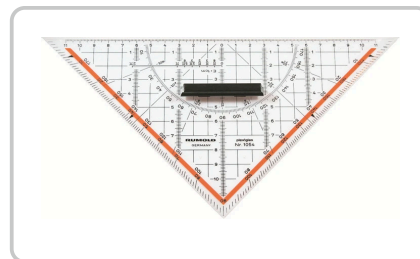

# RUMOLD Equerre à dessin 22 cm (1054)

Numéro d'article: 33170 | Fabricant: Rumold

### Equerre géométrique

Triangle de dessin technique avec poignée amovible, utilisable des deux côtés, en verre acrylique transparent, avec plots d'encre de Chine, avec échelle graduée en sens inverse sur fond de couleur. Longueur de l'hypoténuse : 250 mm, point d'entrée du compas au point zéro, radians multiples de  $\pi$ , échelle pour radians ( $E=1\text{ cm}$ ), lecture des degrés adaptée aux élèves (sens de rotation mathématique), graduation continue en mm pour tracer des parallèles, facettes continues et renforcées à chaque extrémité, dans un étui en PP respectueux de l'environnement.

## SPÉCIFICATIONS

INHALT VPE  
1 Stück

MPN  
1054

EAN/GTIN  
4012108001304

MARQUE  
Rumold

TAILLE DE LOT  
1

UNITÉS DE MESURE  
cm

NUMÉRO DE FOURNISSEUR  
1054

EAN  
4012108001304

LIEN DU FABRICANT

<http://www.rumold.de/>

LONGUEUR

22 cm

COULEUR

transparent

KIT