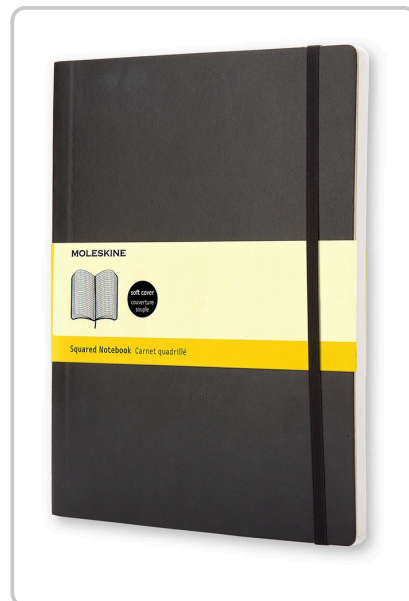

DÉTAILS TECHNIQUES DU PRODUIT

MOLESKINE Carnet Soft XL

Numéro d'article: 32931 | Fabricant: Moleskine

DESCRIPTION DU PRODUIT

CLASSIC SOFT - Carnet

La version souple des carnets populaires, en couleur. Ce carnet au format poche pourvue d'une couverture douce est aussi souple qu'il est robuste et constitue le compagnon de voyage idéal. Couverture souple aux coins arrondis, reliure cousue, papier sans acide, signet, fermeture à élastique et pochette intérieure en accordéon, contenant un texte qui raconte l'histoire de Moleskine.

- couverture souple
- accompagne chaque mouvement du corps et se glisse facilement dans un magasin de sac
- fermeture avec un élastique
- en papier blanchi sans chlore
- pochette intérieure à soufflet à l'arrière
- bandeau papier réutilisable avec des contenus supplémentaires sur la Face B
- ouverture à plat à 180°
- l'histoire de Moleskine est à l'intérieur