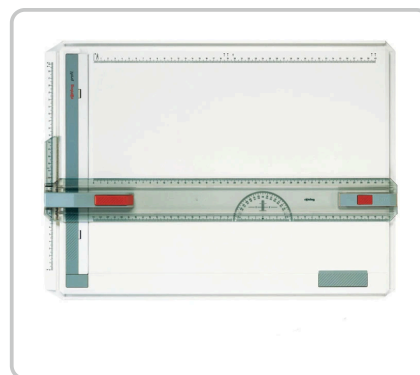

### PROFIL - Planches à dessin scolaires

Planche à dessin de haute qualité avec système L et règle.  
Planche robuste en matériau incassable qui ne se déforme pas.  
Une règle parallèle avec mécanisme stop-and-go. Une barre de serrage magnétique.

- Design de la règle du système L Règle parallèle avec mécanisme stop-and-go et possibilité de verrouillage.
- Profilé de glissement permanent pour un mouvement sans à-coups de la règle à dessin.
- Une bande de serrage magnétique avec fonction de blocage automatique et pince d'angle supplémentaire.
- Marquage intelligent pour la taille du support et trous de visualisation pour vérifier le placement exact
- Échelle de tracé au compas pour une saisie rapide des rayons
- Dispositif de réglage de l'inclinaison pour un travail confortable