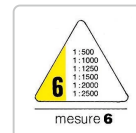

DÉTAILS TECHNIQUES DU PRODUIT

RUMOLD Règle triangulaire 150 - 30 cm - Mesure 6

Numéro d'article: 31333 | Fabricant: Rumold

DESCRIPTION DU PRODUIT

règle triangulaire

Mètre triangulaire de haute qualité en plastique blanc dans un étui transparent en PP. Trois gorges colorées, grande prénumérotation marquante.

- Graduation de précision
- 6 facettes

SPÉCIFICATIONS

INHALT VPE 1 Stück	MPN 150/6/30
EAN/GTIN 4012108004800	MARQUE Rumold
TAILLE DE LOT 1	ANTIDÉRAPANT false
MATÉRIAU plastique	TYPE DE PRODUIT règle
RECTO-VERSO false	LIEN DU FABRICANT http://www.rumold.de/
LONGUEUR 30 cm	UNITÉS DE MESURE 1:5001:10001:12501:15001:20001:2500