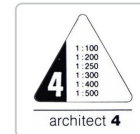

DÉTAILS TECHNIQUES DU PRODUIT

RUMOLD Règle triangulaire 150 – 30 cm – Architect 4

Numéro d'article: 31332 | Fabricant: Rumold

DESCRIPTION DU PRODUIT

règle triangulaire

Mètre triangulaire de haute qualité en plastique blanc dans un étui transparent en PP. Trois gorges colorées, grande prénumérotation marquante

- Graduation de précision
- 6 facettes

SPÉCIFICATIONS

INHALT VPE 1 Stück	MPN 150/4/30
EAN/GTIN 4012108004701	MARQUE Rumold
LIEN DU FABRICANT https://rumold.de/en/	TAILLE DE LOT 1
EAN 4012108004701	ANTIDÉRAPANT false
UNITÉS DE MESURE 1:1001:2001:2501:3001:4001:500	MATÉRIAU plastique
TYPE DE PRODUIT règle	RECTO-VERSO false

NUMÉRO DE FOURNISSEUR

150/4/30

LONGUEUR

30 cm

DURÉE DE LA GARANTIE

24