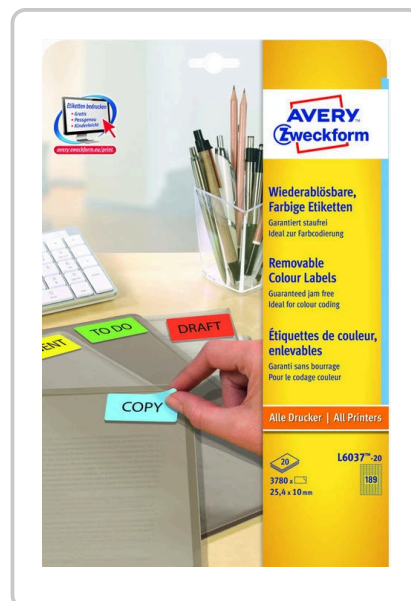

# AVERY ZWECKFORM L6037-20 Étiquettes, 25.4 x 10 mm, 20 feuilles

Numéro d'article: 31257 | Fabricant: Avery Zweckform

### Étiquettes d'organisation

Ces étiquettes couleur Avery vous permettent d'identifier rapidement vos dossiers et donc de gagner du temps. Utilisez les modèles et logiciels gratuits pour créer vos étiquettes rouges en quelques minutes. Elles vont vous aider à améliorer votre classement.

- Produit vendu exclusivement en Belgique
- Elles maximisent l'impact de vos promotions et offres spéciales
- Aussi disponibles en bleu, rouge et vert
- Gagnez du temps avec modèles, logiciels GRATUITS d'Avery. Facile à télécharger, facile à utiliser
- Idéales pour marquer les documents et dossiers qui nécessitent une attention particulière
- Für alle gängigen Laser- und Inkjet-Drucker geeignet - garantiert staufrei
- Zuverlässige Qualität vom klimaneutralen Marktführer Avery Zweckform
- Gelbe Papier-Etiketten mit zuverlässiger Klebkraft. Ablösbar