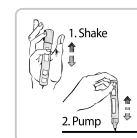

- Craie liquide à base d'eau
- effaçable
- ultra couvrant
- pour le verre et toutes les surfaces lisses
- séchage rapide

SPÉCIFICATIONS

TAILLE DE LOT

1

TYPE DE PRODUIT

marqueur craie

COULEUR

blanc