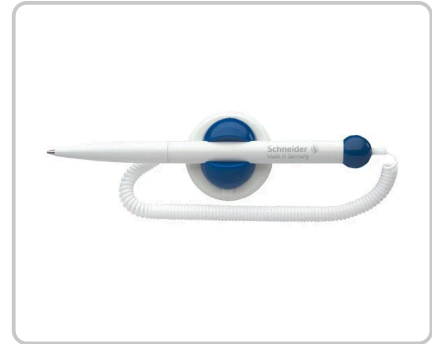

DÉTAILS TECHNIQUES DU PRODUIT

SCHNEIDER Klick-Fix Pen 450 0.4mm

Numéro d'article: 22443 | Fabricant: Schneider

DESCRIPTION DU PRODUIT

Click-Fix-Pen

Biros avec cordon télescopique sur les mâchoires de serrage. Idéal pour tous les endroits où l'on a besoin d'un stylo-bille fixe, par exemple à la caisse, au téléphone, dans la voiture, etc. Le Klick-Fix est auto-adhésif et ses mâchoires de serrage peuvent être tournées dans la position souhaitée. Avec recharge remplaçable Express 775 Medium (M). L'embout en acier inoxydable résistant à l'usure garantit que la grande quantité de pâte peut être utilisée complètement et sans bavures.

- Design : biros à rotation, avec cordon télescopique permanent, auto-adhésif, rechargeable.

SPÉCIFICATIONS

INHALT VPE

1 Stück

EAN/GTIN

4004675041203

MPN

4120

MARQUE

Schneider

COULEUR

weiß/blau

TAILLE DE LOT

1

TYPE DE PRODUIT

porte-stylo

EAN

4004675041203

COULEUR DES CARACTÈRES

Bleu

RECHARGEABLE

true

KIT

Non