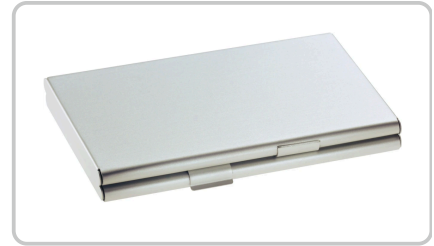

# Etui pr.cart.de vis.argen.mat

Numéro d'article: 20663 | Fabricant: Sigel

### Etui pour cartes de visite Twin

Porte-cartes de visite "Twin" en aluminium de haute qualité avec une finition mate. Avec ses deux compartiments de taille égale, il est parfait pour ranger vos cartes de visite et celles des autres et offre également une protection optimale. Grâce à son format plat et à son matériel léger, il est idéal pour les voyages.