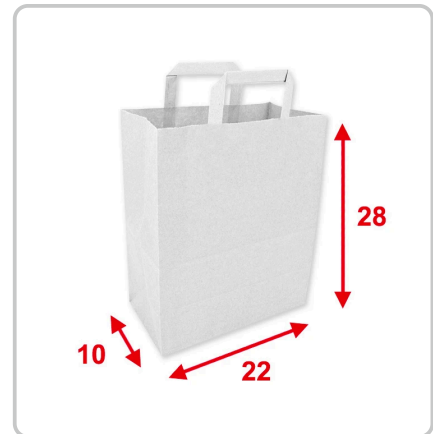

DÉTAILS TECHNIQUES DU PRODUIT

Cabas à commissions 250 pièces

Numéro d'article: 1790 | Fabricant: No Name

DESCRIPTION DU PRODUIT

Sacs cabas en papier pratiques pour une utilisation polyvalente

Dans de nombreux secteurs, les sacs cabas en papier kraft sont indispensables. Avec une épaisseur de 70 g/m² et des dimensions de 22 x 10 x 28 cm, ils offrent suffisamment d'espace et de stabilité pour diverses applications. La capacité de charge d'environ 6 kg permet de transporter en toute sécurité même des objets plus lourds.

Maniement optimisé grâce aux poignées plates

Les poignées plates intégrées à l'intérieur des sacs cabas en papier blanc assurent un port confortable. Cette conception renforce la prise en main et garantit un haut niveau de confort lors du transport. Surtout sur de plus longues distances, elles offrent un soutien fiable et pratique.

Gain d'efficacité grâce à une grande unité d'emballage

Conditionnés dans un carton de 250 pièces, ces sacs cabas en papier conviennent parfaitement aux clients professionnels ayant des besoins réguliers en grandes quantités. La qualité constante de chaque sac réduit considérablement l'effort consacré au contrôle qualité. Un stockage efficace est permis par un emballage compact et peu encombrant.

Solution écologique sans impression