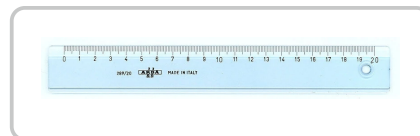

DÉTAILS TECHNIQUES DU PRODUIT

ARDA Règle UNI 20cm

Numéro d'article: 14167 | Fabricant: Arda

DESCRIPTION DU PRODUIT

règle Uni

Hochwertiger, transparenter Massstab. Aus Polystyrene, glasklar.
Masseinteilung heissgeprägt, abgerundete Ecken, mit
Tuschekante.

- Facette et bord anti-tache
- matière durable et flexible
- mit Tuschekante

SPÉCIFICATIONS

INHALT VPE 1 Stück	MPN 28920SS
EAN/GTIN 8003438289209	MARQUE Arda
EAN 8003438289209	TAILLE DE LOT 1
NUMÉRO DE FOURNISSEUR 28920SS	UNITÉS DE MESURE mm
ANTIDÉRAPANT false	MATÉRIAU plastique
TYPE DE PRODUIT règle	DIMENSIONS 20 cm

LONGUEUR
20 cm

COULEUR
transparent

HAUTEUR
0.96 cm

LARGEUR
5.19 cm

DURÉE DE LA GARANTIE
24

LIEN DU FABRICANT
<https://www.arda.it>